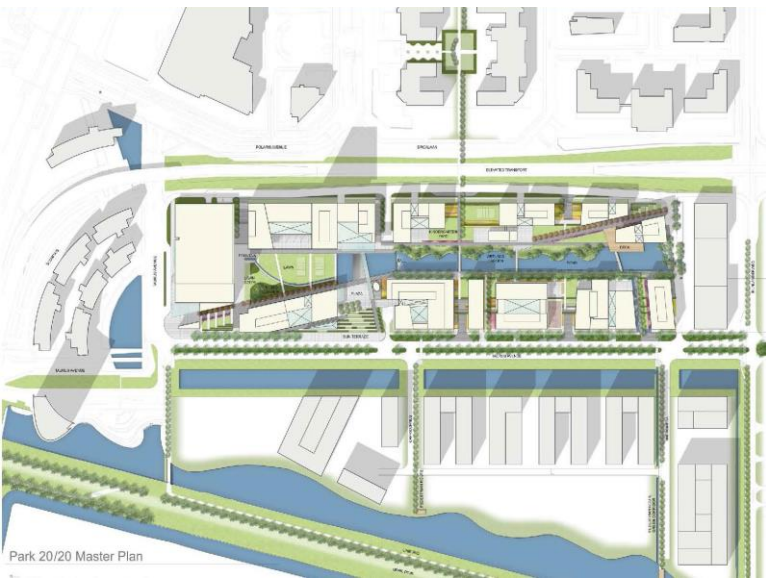

LEENDERT VAN DER
VLUGT, JOHANNES
BRINKMAN I MART STAM
INŽENJER VISOKOGRADNJE:
J. G. WIEBENGA

foto VAN NELLEFABRIEK
foto CreativComons.org
foto VAN NELLEFABRIEK

PARK 20 | 20
AMSTERDAM
NIZOZEMSKA

PROSTORNI PLAN: WILLIAM
MCDONOUGH I PARTNERI